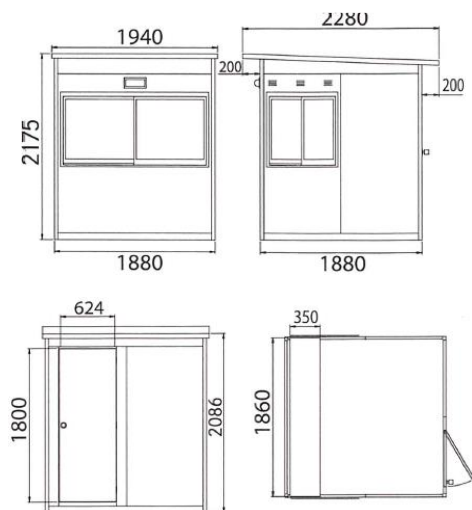

ガードマンボックス

狭い場所でも設置・撤去が出来る組立式。

☆商品特徴

野外業務の管理保全と居住性を徹底的に追求した新設計のガードマンボックス。見通しの良い三面窓にする事で、広角に渡り保安任務が出来ます。

品名:ガードマンボックスG-1型
サイズ:980×1280×2131
重量:105kg

品名:ガードマンボックスG-2型
サイズ:1880×1880×2175
重量:190kg

- ※照明器具無し。
- ※電気工事必要。
- ※クレーン等で吊り上げるように設計されていません。