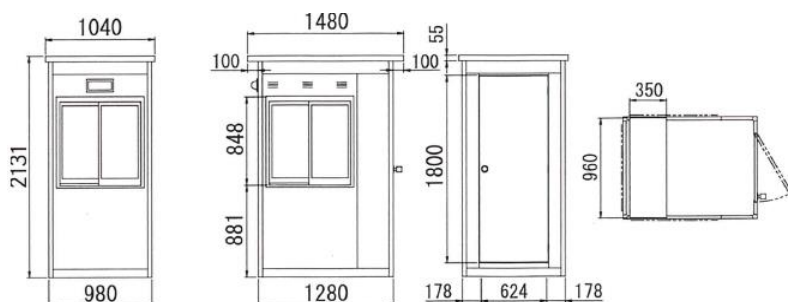

ガードマンボックス

狭い場所でも設置・撤去が出来る組立式。

☆商品特徴

野外業務の管理保全と居住性を徹底的に追求した新設計のガードマンボックス。見通しの良い三面窓にする事で、広角に渡り保安任務が出来ます。

品名:ガードマンボックスG-1型
サイズ:980×1280×2131
重量:105kg

品名:ガードマンボックスG-2型
サイズ:1880×1880×2175
重量:190kg

- ※照明器具無し。
- ※電気工事必要。
- ※クレーン等で吊り上げるように設計されていません。