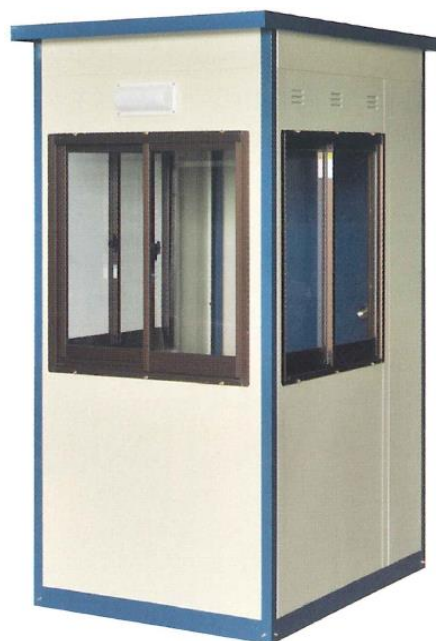

ガードマンボックス

狭い場所でも設置・撤去が出来る組立式。

☆商品特徴

野外業務の管理保全と居住性を徹底的に追求した新設計のガードマンボックス。見通しの良い三面窓にする事で、広角に渡り保安任務が出来ます。

品名:ガードマンボックスG-1型
サイズ:980×1280×2131
重量:105kg

品名:ガードマンボックスG-2型
サイズ:1880×1880×2175
重量:190kg

- ※照明器具無し。
- ※電気工事必要。
- ※クレーン等で吊り上げるように設計されていません。